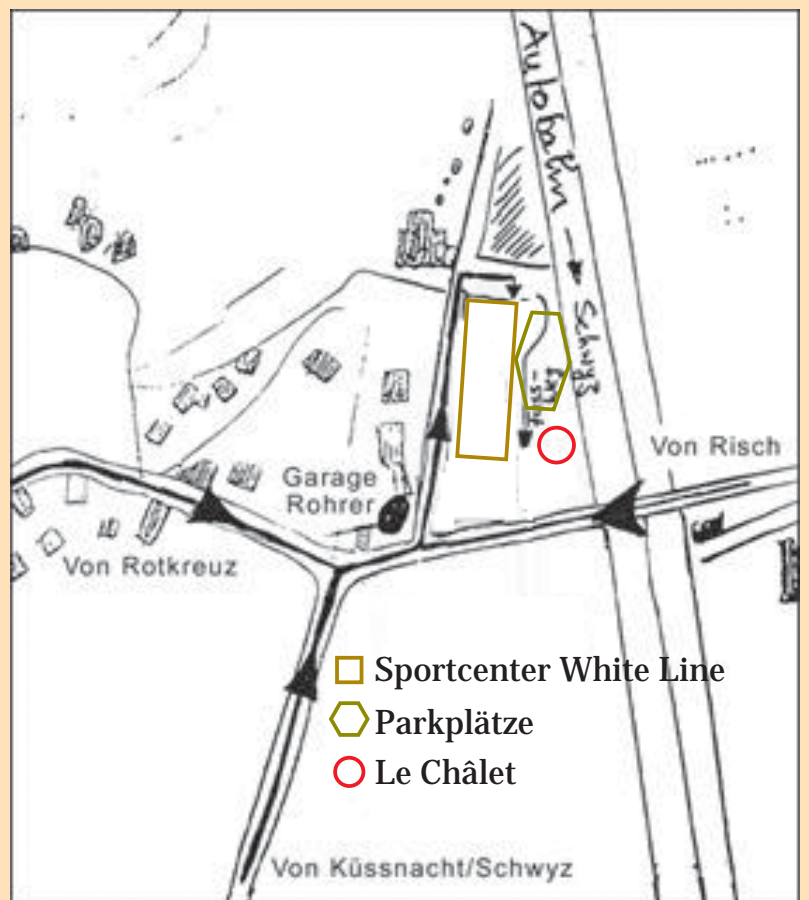

Neugierig geworden?

Das «Le Châlet» befindet sich direkt hinter dem Sportcenter White Line an der Hellmühlestrasse 4 in 6344 Meierskappel.

Besuchen Sie uns im Internet unter www.festhuetten.ch oder verlangen Sie einfach einen unverbindlichen Besichtigungstermin.

Es lohnt sich!

Wir freuen uns auf Sie.